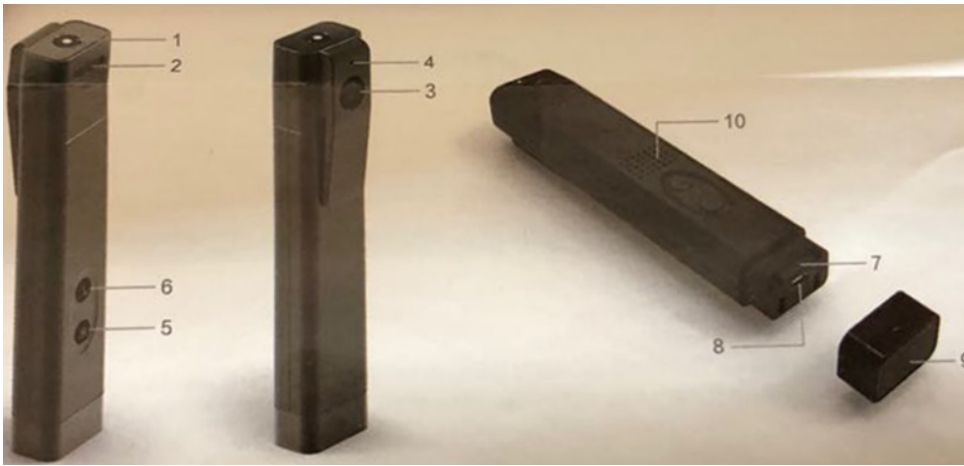

1080P ΚΑΜΕΡΑ ΤΣΕΠΗΣ

ΟΔΗΓΙΕΣ ΧΡΗΣΗΣ

- 1.** ON / OFF Κουμπί
- 2.** LED ένδειξη
- 3.** Κάμερα
- 4.** Μικρόφωνο
- 5.** Ρεσέτ κουμπί
- 6.** Κουμπί για αλλαγή λειτουργίας
- 7.** Θύρα για κάρτα μνήμης
- 8.** USB Θύρα
- 9.** Καπάκι
- 10.** Θερμοδιακόπτης

Και άλλα προϊόντα από την ίδια κατηγορία

Προς το προϊόν "1080P Κάμερα τσέπης"

Copyright 2005 - 2017 Spy.gr