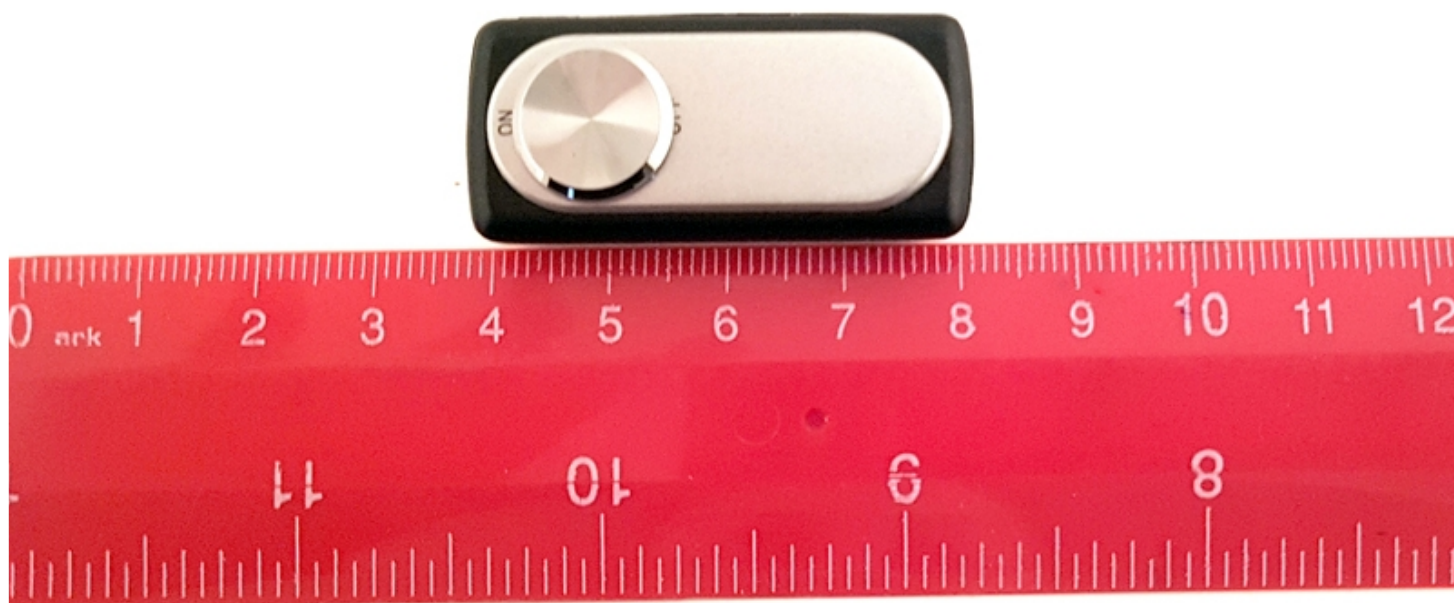

ΕΓΓΡΑΦΕΣ ΉΧΟΥ ΣΕ ΑΘΛΗΤΙΚΟ ΒΡΑΧΙΟΛΙ

ΟΔΗΓΙΕΣ ΧΡΗΣΗΣ

Για να ενεργοποιήσετε την συσκευή και να αρχίσει να καταγράφει ήχο, πρέπει να μετακινήσετε το στρογγυλο κουμπάκι προς το ON σπρώχνωντάς το.

Εάν έχετε βγάλει την συσκευή απο το λαστιχένιο βραχιόλι θα δείτε ένα κόκκινο λαμπάκι στο πλάι της να ανάβει.

Μετά πο λίγα δευτερόλεπτα θα ανάψει λευκό λαμπάκι που αυτό σημαίνει οτι η συσκευή έχει αρχίσει να ηχογραφεί.

Όταν θέλετε να σταματήσετε την ηχογράφιση, απλά σπρώχνετε το στρογγυλό κουμπάκι πίσω στο ON.