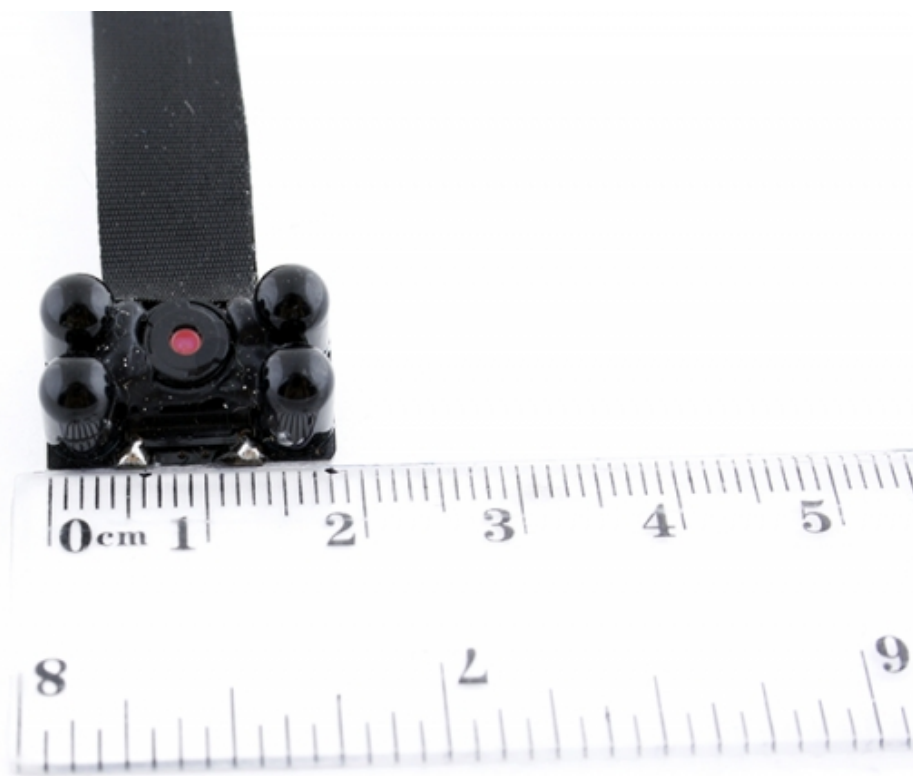

IP ΚΑΜΕΡΑ ΓΙΑ ΕΝΣΩΜΑΤΩΣΗ ΜΕ ΜΑΪΡΕΣ ΔΙΪΘΑΟΥΣ

ΟΔΗΓΙΕΣ ΧΡΗΣΗΣ

Πριν ξεκινήσετε την χρήση της κάμερα πρέπει να κατεβάσετε την δωρεάν εφαρμογή για Android εδώ: **BVCAM**

Image not found
Изображение не сть пка /Userfiles/Screenshot_20171017-105420.png