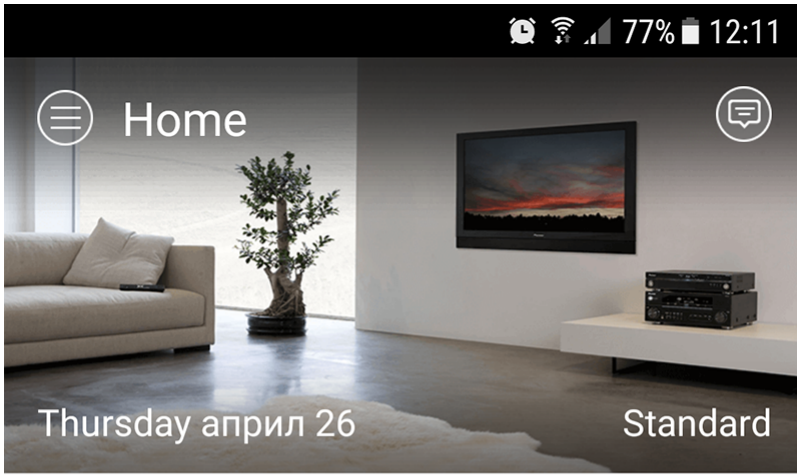

Изтегляния

2 923

Инструменти

Подобни

Clever Dog е добър фотоапарат за дома, който поддържа 3G и WiFi.

НОВИТЕ НЕЩА

1, HD version, outdoor version of the camera new object recognition. detection

Όταν εγκαταστήσετε και ανοίξετε την εφαρμογή πρέπει να εγγραφείτε με e-mail και κωδικό πρόσβασης

Yes

Επιλέγετε **Yes** και θα συνδεθείτε με την κάμερα

Την επιλέγετε και το πρόγραμμα αυτόματα θα σας μεταφέρει για σύνδεση με το ρούτερ του χώρου σας και πατάτε **NEXT**

Αυτό σημαίνει ότι έχετε συνδέσει την κάμερα με το κινητό σας τηλέφωνο, όπως και με το ίντερνετ

Added successfully

Done

Όταν κάνετε όλα τα βήματα, πατάτε **DONE** και θα δείτε την εικόνα από την κάμερα.

Camera4893
WiFi-Online

Πατάτε πάνω της στην οθόνη της κινητής σας συσκευής και πλέον μπορείτε να την παρακολουθείτε σε απευθείας σύνδεση.