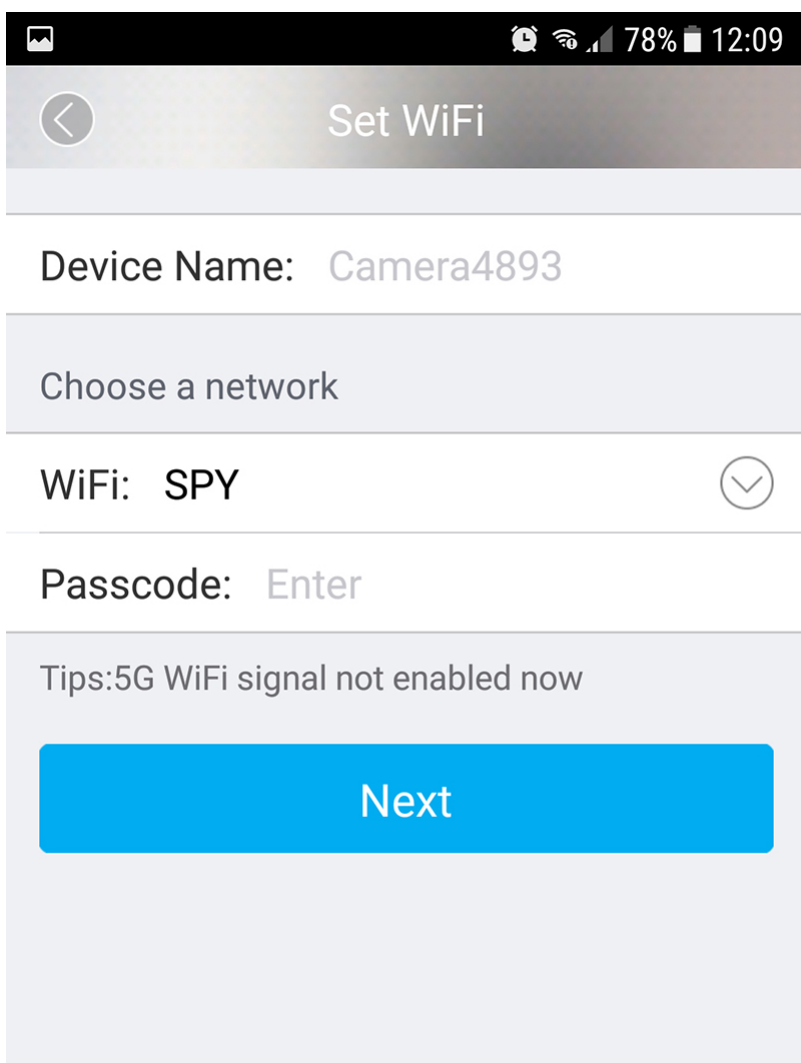

< WI-FI WI-FI DIRECT РАЗШИРЕНИ

Включено

SPY

Установена е връзка

DOG-484893

Свързвате към мрежата и пишете за парола 8 единици

Έπειτα ανοίγετε την εφαρμογή και πατάτε το + για να προσθέσετε την κάμερα

Click on the "+" to add your device

Απο τις επιλογές, επιλέγετε **Camera**

Και πάλι Camera

Σιγουρευτείτε ότι η WiFi ένδειξη αναβοσβήνει μπλέ. Εάν δεν το κάνει, πατήστε το κίτρινο λόγγο για περίπου 3 δευτερόλεπτα

Add Device

Please make sure WIFI indicator light is flashing blue , If not please press the WIFI button for 3 seconds until indicator light starts to flash blue.

Yes

Επιλέγετε **Yes** και θα συνδεθείτε με την κάμερα

Την επιλέγετε και το πρόγραμμα αυτόματα θα σας μεταφέρει για σύνδεση με το ρούτερ του χώρου σας και πατάτε **NEXT**

Αυτό σημαίνει ότι έχετε συνδέσει την κάμερα με το κινητό σας τηλέφωνο, όπως και με το ίντερνετ

Added successfully

Done

Όταν κάνετε όλα τα βήματα, πατάτε **DONE** και θα δείτε την εικόνα από την κάμερα.

Camera4893
WiFi-Online

Πατάτε πάνω της στην οθόνη της κινητής σας συσκευής και πλέον μπορείτε να την παρακολουθείτε σε απευθείας σύνδεση.