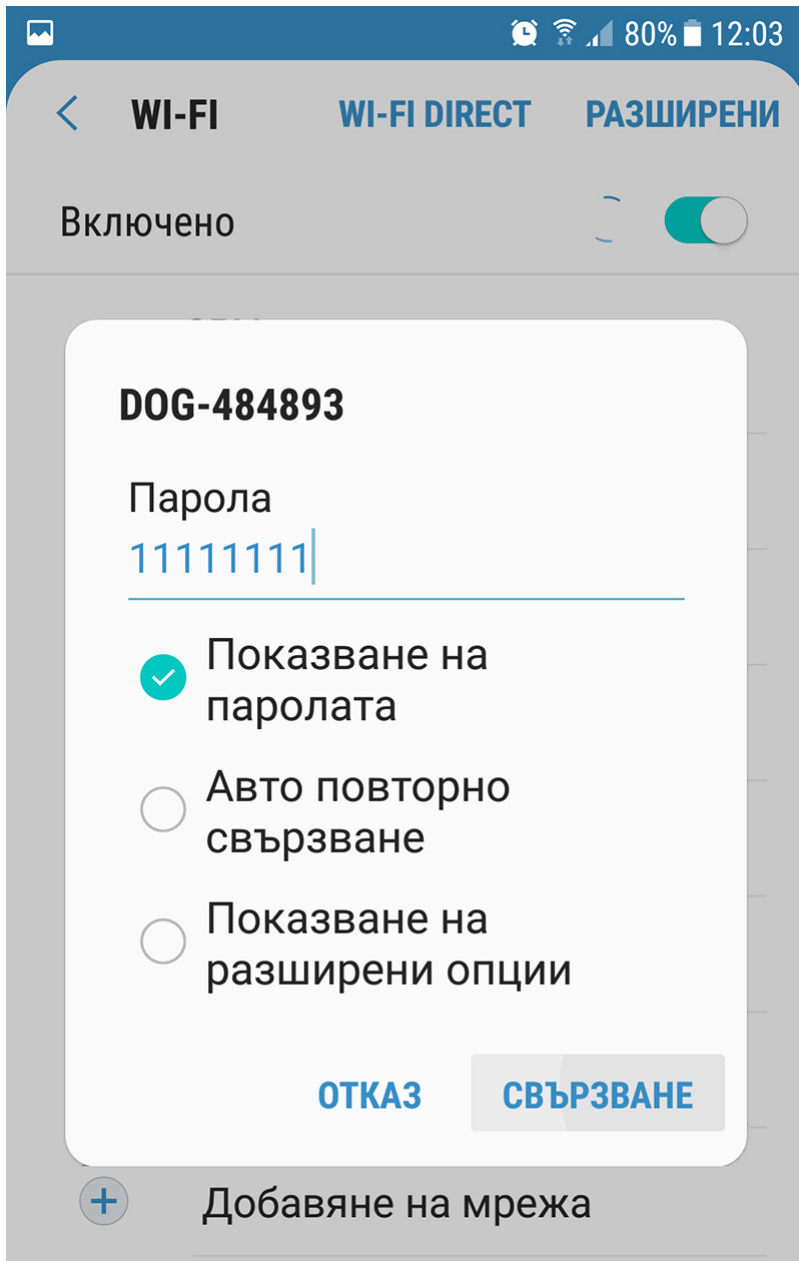

< WI-FI WI-FI DIRECT РАЗШИРЕНИ

Включено

SPY

Установена е връзка

DOG-484893

Свързвате към мрежата и пишете за парола 8 единици

Έπειτα ανοίγετε την εφαρμογή και πατάτε το + για να προσθέσετε την κάμερα

Click on the "+" to add your device

Απο τις επιλογές, επιλέγετε **Camera**

Και πάλι Camera

Σιγουρευτείτε ότι η WiFi ένδειξη αναβοσβήνει μπλέ. Εάν δεν το κάνει, πατήστε το κίτρινο λόγγο για περίπου 3 δευτερόλεπτα

Add Device

Please make sure WIFI indicator light is flashing blue , If not please press the WIFI button for 3 seconds until indicator light starts to flash blue.