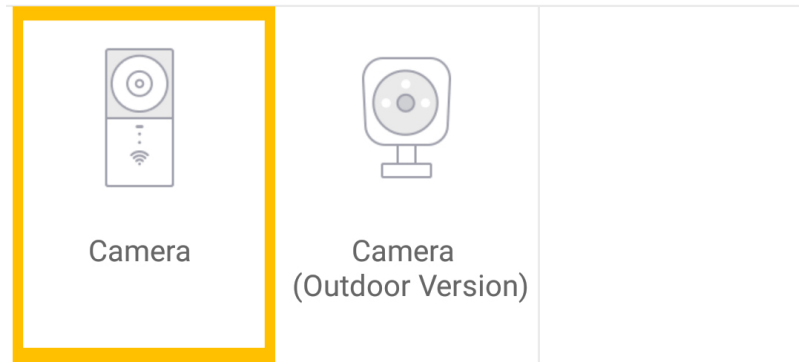

< WI-FI WI-FI DIRECT РАЗШИРЕНИ

Включено

SPY

Установена е връзка

DOG-484893

Свързвате към мрежата и пишете за парола 8 единици

Έπειτα ανοίγετε την εφαρμογή και πατάτε το + για να προσθέσετε την κάμερα

Click on the "+" to add your device

Απο τις επιλογές, επιλέγετε **Camera**

Και πάλι Camera

Σιγουρευτείτε ότι η WiFi ένδειξη αναβοσβήνει μπλέ. Εάν δεν το κάνει, πατήστε το κίτρινο λόγγο για περίπου 3 δευτερόλεπτα

Add Device

Please make sure WIFI indicator light is flashing blue , If not please press the WIFI button for 3 seconds until indicator light starts to flash blue.