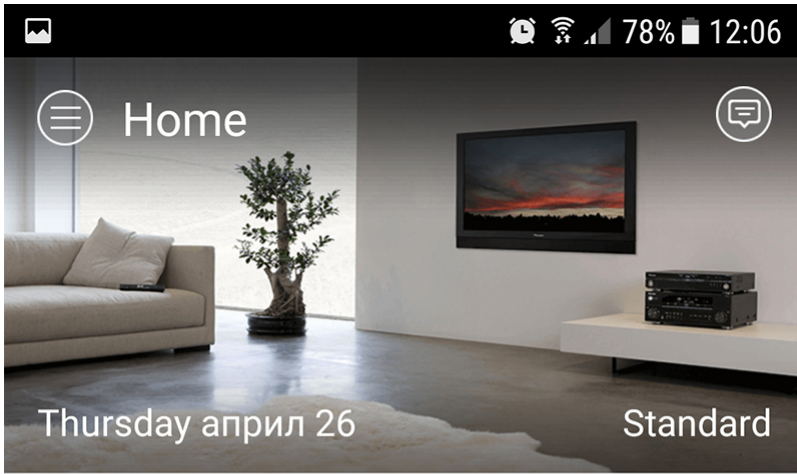

< WI-FI WI-FI DIRECT РАЗШИРЕНИ

Включено

SPY

Установена е връзка

DOG-484893

Свързвате към мрежата и пишете за парола 8 единици

Έπειτα ανοίγετε την εφαρμογή και πατάτε το + για να προσθέσετε την κάμερα

Click on the "+" to add your device