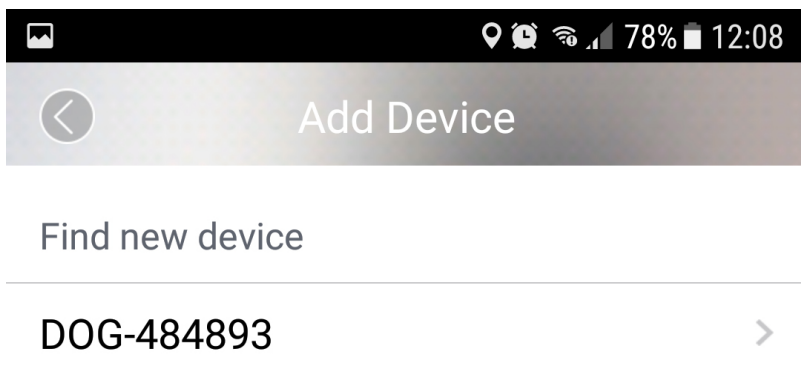

< WI-FI WI-FI DIRECT РАЗШИРЕНИ

Включено

SPY

Установена е връзка

DOG-484893

Свързвате към мрежата и пишете за парола 8 единици

Έπειτα ανοίγετε την εφαρμογή και πατάτε το + για να προσθέσετε την κάμερα

Click on the "+" to add your device

Απο τις επιλογές, επιλέγετε **Camera**

Και πάλι Camera

Σιγουρευτείτε ότι η WiFi ένδειξη αναβοσβήνει μπλέ. Εάν δεν το κάνει, πατήστε το κίτρινο λόγγο για περίπου 3 δευτερόλεπτα

Add Device

Please make sure WIFI indicator light is flashing blue , If not please press the WIFI button for 3 seconds until indicator light starts to flash blue.

Yes

Επιλέγετε **Yes** και θα συνδεθείτε με την κάμερα

Την επιλέγετε και το πρόγραμμα αυτόματα θα σας μεταφέρει για σύνδεση με το ρούτερ του χώρου σας και πατάτε **NEXT**

Αυτό σημαίνει ότι έχετε συνδέσει την κάμερα με το κινητό σας τηλέφωνο, όπως και με το ίντερνετ