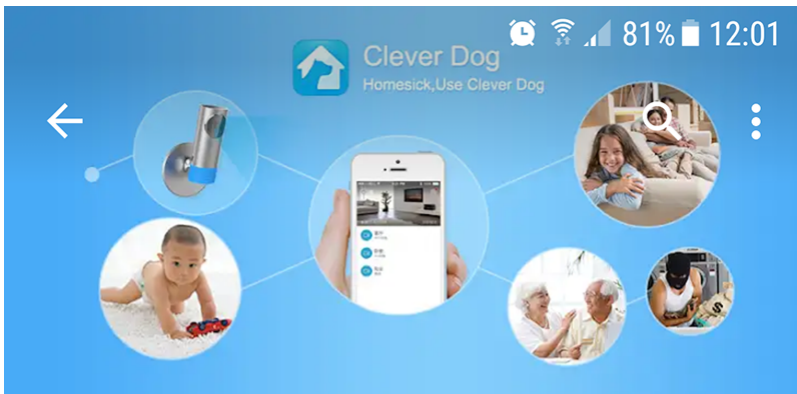

IP ΚΑΜΕΡΑ ΣΥΝΑΓΕΡΜΟΣ

ΟΔΗΓΙΕΣ ΧΡΗΣΗΣ

Πριν ξεκινήσετε την χρήση της κάμερας, πρέπει να κατεβάσετε απο το Google Play ή το App Store την δωρεάν εφαρμογή **Clever Dog**

Clever Dog

CYLAN

3 PEGI 3

ДЕИНСТАЛИРАНЕ

ОТВАРЯНЕ

Изтегляния

2 923

Инструменти

Подобни

Clever Dog е добър фотоапарат за дома, който поддържа 3G и WiFi.

НОВИТЕ НЕЩА

1, HD version, outdoor version of the camera new object recognition. detection

Όταν εγκαταστήσετε και ανοίξετε την εφαρμογή πρέπει να εγγραφείτε με e-mail και κωδικό πρόσβασης