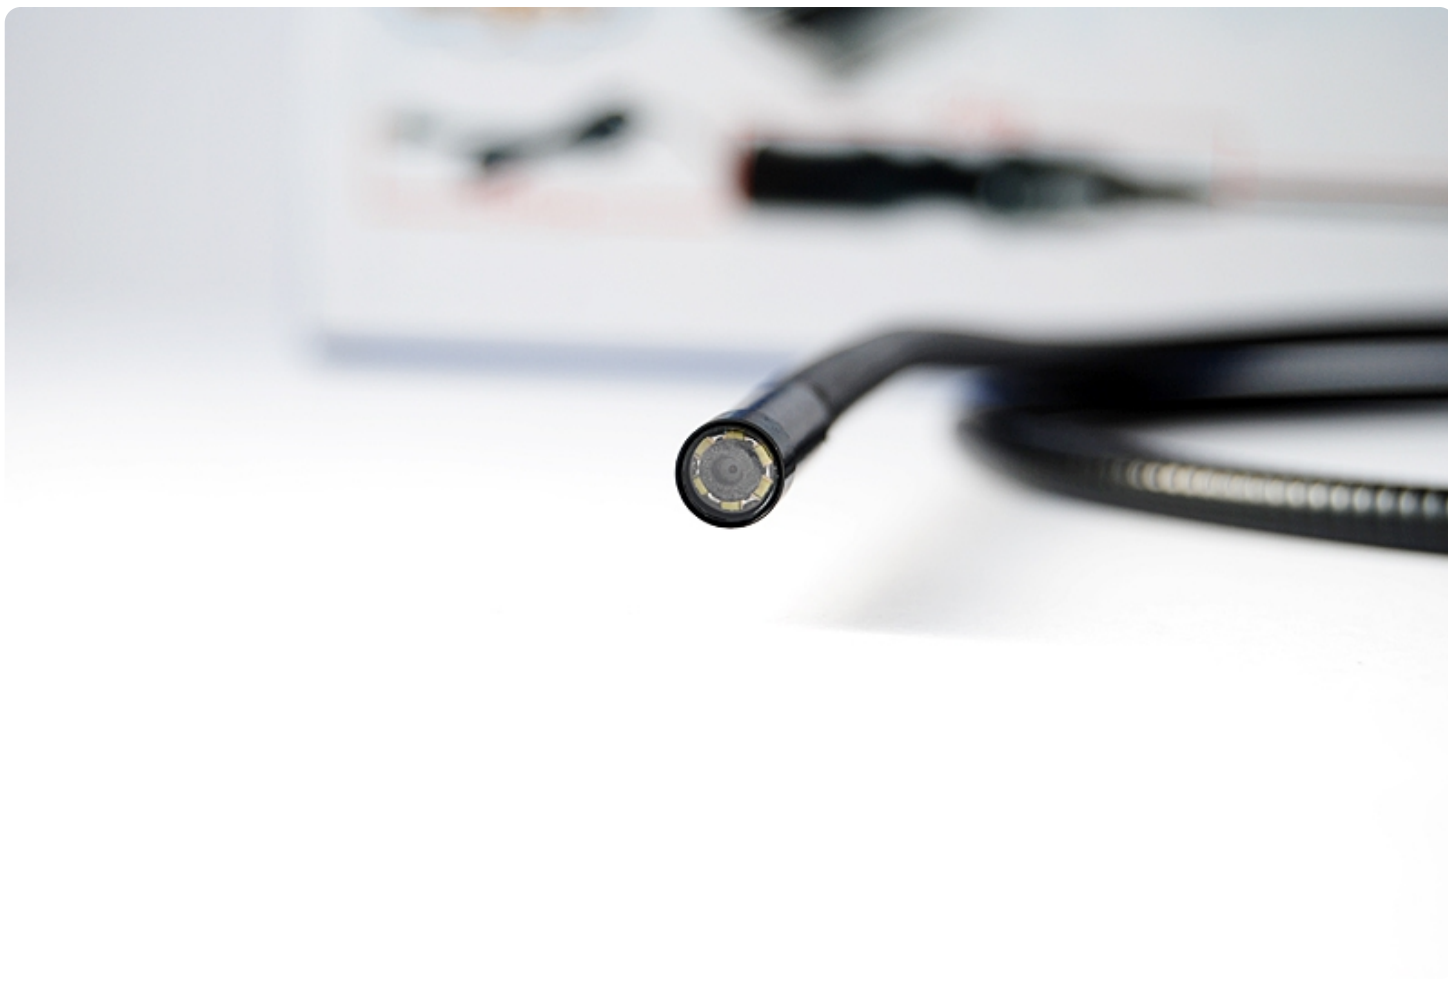

ΜΊΝΙ ΚΆΜΕΡΑ ΜΈΣΑ ΣΕ ΕΛΑΣΤΙΚΌ ΣΩΛΉΝΑ 7,2 ΧΪΛΪΟΣΤΆ

ΟΔΗΓΙΕΣ ΧΡΗΣΗΣ

Ένα πολύ πρακτικό προϊόν, με το οποίο μπορείτε να βρείτε τα χαμένα σας αντικείμενα και να κάνετε επιθεώρηση ακόμη και στο πιο σκοτεινό σημείο.

Το ενδοσκόπιο - κάμερα διαθέτει τα παρακάτω πλεονεκτήματα:

-Βολικό και μπορείτε να το μεταφέρετε στο χέρι.

-Ελαστικό και γερό καλώδιο

-Σύνδεση με υπολογιστή μέσω

USB 2.0 interface

- Κουμπί που ξεκινά εγγραφή με το που το πατήσετε

-Ρυθμιζόμενος LED φωτισμός αναλόγως με το φώς στον χώρο

-Υποστηρίζει λειτουργικά συστήματα : Windows XP/Windows 7/Windows Vista/Mac OSX 10.4/Linux Kernel V2.6

Τι μπορώ να βρώ μέσα στο σετ;

-PC ρυθμιστή

-Ευέλικτο καλώδιο για τον λαιμό με ρυθμιστή με μήκος 98 εκατοστά

-Ευέλικτο καλώδιο για τον λαιμό με ρυθμιστή με μήκος 74 εκατοστά

-USB καλώδιο-150 εκατοστά μήκος

-Αδιάβροχη κάμερα στην κορυφή του ευέλικτου καλωδίου με έξι LED φωτάκια, που διασπούν και την πιο μεγάλη σκόνη και σκοτάδι